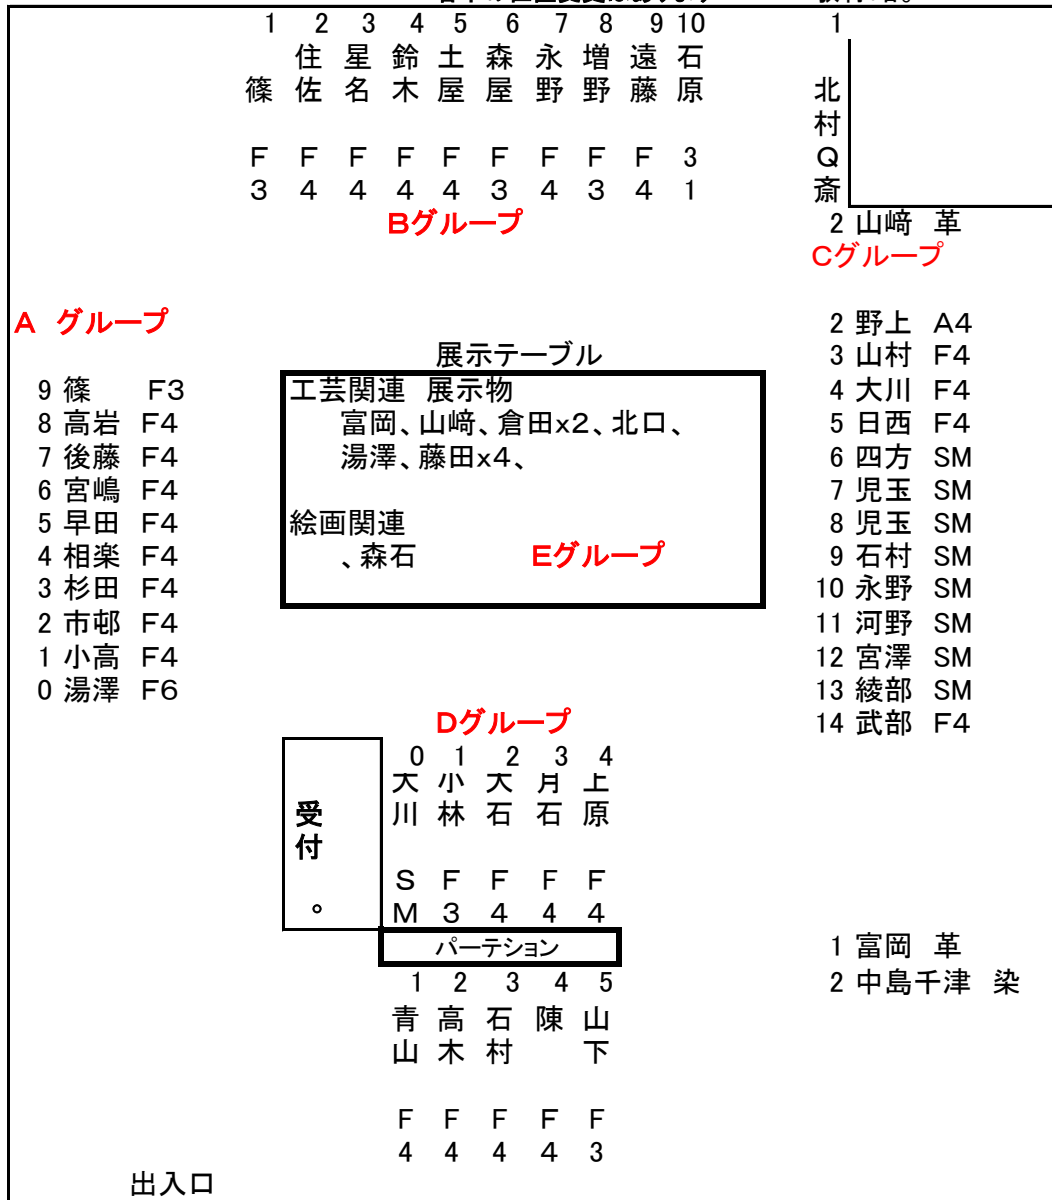

# 2019年 小品展 作品配置図

5月26日～6月1日

若干の位置変更はあります

敬称略。Ver-E

於：東京交通会館シルバーサロンA

展示作品数 壁 45点 (工芸 2点)  
 テーブル 13点 (絵画 2点)